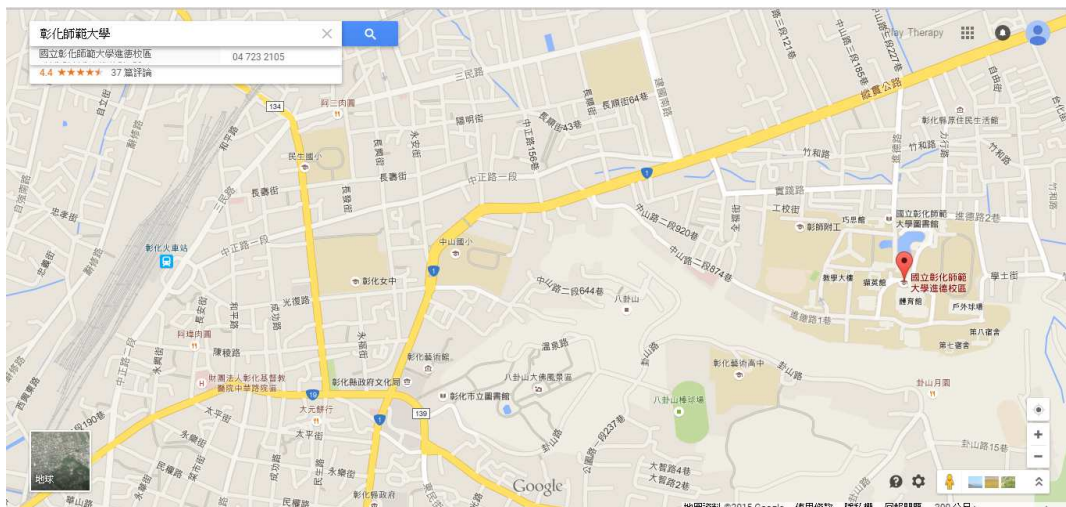

十一、連絡方式：

學會電話：0982-699664 / Line：playtherapy / 學會網站：<http://www.atpt.org.tw>

E-mail：atpt2013@gmail.com / FB 社團：台灣遊戲治療學會-Atpt

地址：701 台南市東區凱旋路 31 號 6 樓之 3 台灣遊戲治療學會

十一、交通資訊

(一) 地理位置：

(二) 交通方式：**進德校區交通指南**

■ **鐵公路：**

從彰化火車站搭乘「彰化客運」，「台中客運」101 路線，於彰化師範大學下車，步行約五分鐘，即可抵達。

■ **中山高速公路：**

1. 彰化市以北者，經高速公路南下，下王田交流道往彰化方向，經大肚橋，沿中山路直行經台化工廠、7-11，左轉進德路即可抵達。
2. 彰化市以南者，經高速公路北上，下彰化交流道往彰化方向，沿中華西路右轉中央路，上中央路橋，左轉中山路(台一線)直行，右轉進德路即可抵達。

■ **國道三號高速公路：**